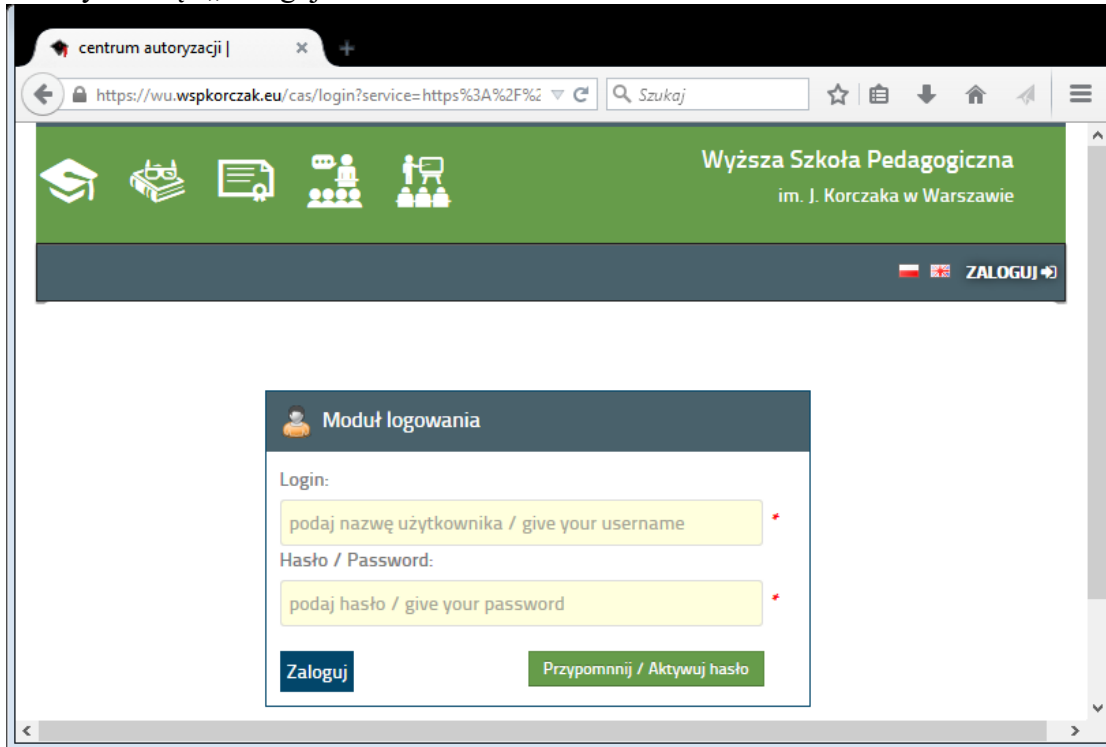

W celu zalogowania się do WIRTUALNEJ UCZELNI Student musi posiadać PESEL oraz adres mailowy zgodny z tym, który podał podczas rejestracji na studia.

Krok pierwszy:

Należy w przeglądarce internetowej wpisać adres <https://wu.wspkorczaek.eu/>

https://wu.wspk...art?&locale=pl

https://wu.wspkorczaek.eu/wu/start?&locale=pl Szukaj

Wyższa Szkoła Pedagogiczna
im. J. Korczaka w Warszawie

ZALOGUJ

Witaj w Wirtualnej Uczelni

Szanowni Państwo,

Oddajemy w Twoje ręce nowy serwis Wirtualną Uczelnię.

Znajdziesz tu plany zajęć, możesz korespondować z innymi użytkownikami tj. Studentami, Wykładowcami, Pracownikami Uczelni oraz możesz wiele więcej...

Zapraszamy..

Bazus © Wszelkie prawa zastrzeżone 2005 - 2015 | 3.98.34.20150130_101400 | 3.101.6.20150130_101204

Krok drugi:

Należy kliknąć „Zaloguj”:

Krok trzeci:

Należy skorzystać z przycisku „Przypomnij/Aktywuj hasło”:

Krok czwarty:

Należy wpisać PESEL Studenta w polu login oraz adres email oraz kliknąć przycisk „odzyskaj/aktywuj hasło”: