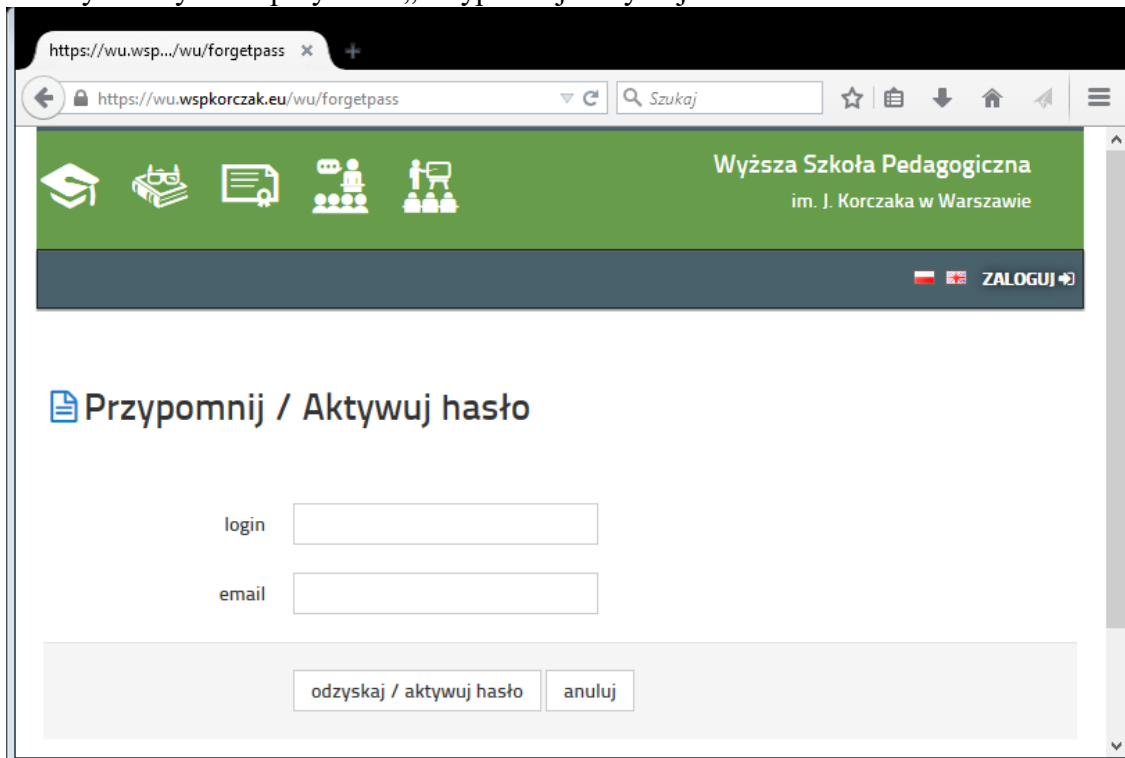

W celu zalogowania się do WIRTUALNEJ UCZELNI Student musi posiadać PESEL oraz adres mailowy zgodny z tym, który podał podczas rejestracji na studia.

Krok pierwszy:

Należy w przeglądarce internetowej wpisać adres <https://wu.wspkorczaek.eu/>

https://wu.wspk...art?&locale=pl

https://wu.wspkorczaek.eu/wu/start?&locale=pl Szukaj

Wyższa Szkoła Pedagogiczna
im. J. Korczaka w Warszawie

ZALOGUJ

Witaj w Wirtualnej Uczelni

Szanowni Państwo,

Oddajemy w Twoje ręce nowy serwis Wirtualną Uczelnię.

Znajdziesz tu plany zajęć, możesz korespondować z innymi użytkownikami tj. Studentami, Wykładowcami, Pracownikami Uczelni oraz możesz wiele więcej...

Zapraszamy..

Bazus © Wszelkie prawa zastrzeżone 2005 - 2015 | 3.98.34.20150130_101400 | 3.101.6.20150130_101204

Krok drugi:

Należy kliknąć „Zaloguj”:

Krok trzeci:

Należy skorzystać z przycisku „Przypomnij/Aktywuj hasło”:

Krok czwarty:

Należy wpisać PESEL Studenta w polu login oraz adres email oraz kliknąć przycisk „odzyskaj/aktywuj hasło”: