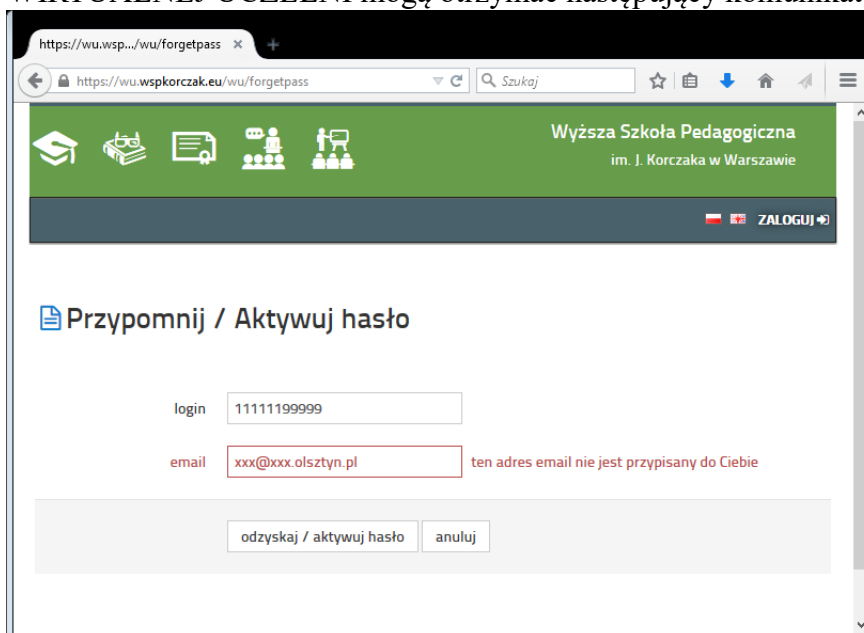

Krok ósmy:

Można już się zalogować do WIRTUALNEJ UCZELNI.

<https://wu.wspkorczak.eu/>

UWAGA:

Studenci, którzy nie posiadają adresu email bądź posiadają inny adres email niż ten zarejestrowany w Systemie Obsługi Studiów podczas ww. rejestracji w serwisie WIRTUALNEJ UCZELNI mogą otrzymać następujący komunikat: