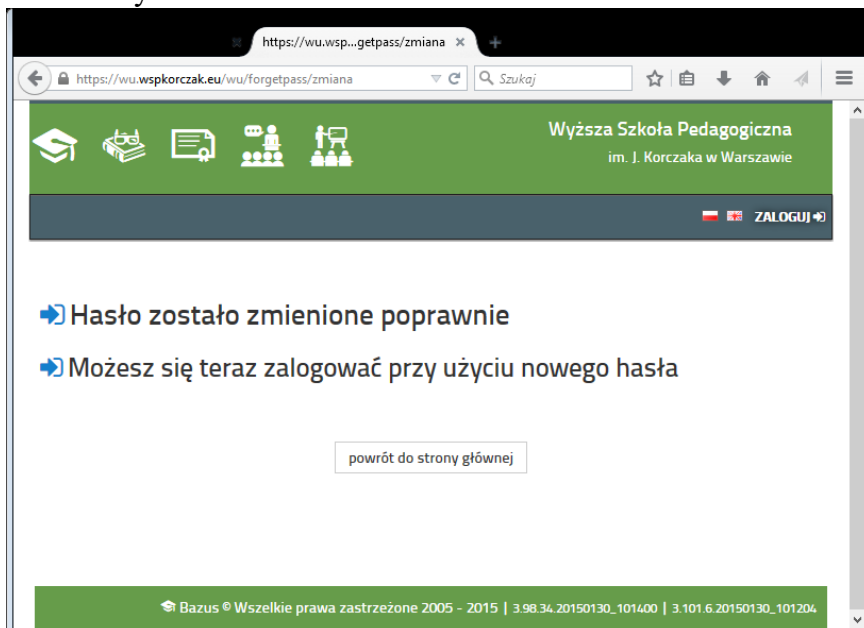

Krok ósmy:

Można już się zalogować do WIRTUALNEJ UCZELNI.

<https://wu.wspkorczak.eu/>

UWAGA:

Studenci, którzy nie posiadają adresu email bądź posiadają inny adres email niż ten zarejestrowany w Systemie Obsługi Studiów podczas ww. rejestracji w serwisie WIRTUALNEJ UCZELNI mogą otrzymać następujący komunikat:

W celu uzyskania danych dostępowych [hasła] prosimy wówczas o kontakt mailowy pod adresami: wsparcie@wspkorczak.eu ewentualnie z Dziekanatem Wydziału.